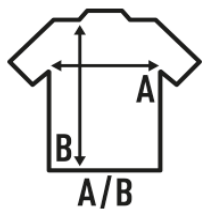

MAN REGULAR T-SHIRT

T-shirt basic da uomo con maniche corte, 100% cotone. Ideale per personalizzare con serigrafia, vinile, trasferimento e stampa digitale. Disponibile anche per donne, bambini e grandi taglie (linea Curves), dalla taglia XS alla 5XL.

Dettagli:

- Tubolare.
- Impuntura a doppio ago sul collo, spalle e orlo inferiore.
- Nastro di rinforzo da spalla a spalla.
- Collo elasthan.
- CM and Fluor side-seamed.
- 3XL: BK, NY, RB, WH, RD, OR, SY.
- GM - 85% Coton / 15% Viscose
- AS - 98% Coton / 2% Viscose
- Fluor - 100% Polyester
- Heather: 65% Polyester / 35% Coton
- DNH - 60% Coton / 40% Polyester
- Etichetta rimovibile

REF: TSRA150WLT - T-shirt 4 cm più lunga, speciale per la colorazione.

100% cotone preristretto. Peso: 155 g/m² approx. (Pg. 14 catalog)

Box/Box 100

Pack/Pack 10

SIZE/Size

EU	XS	S	M	L	XL	XXL	XXXL	4XL	5XL
Width	48 cm	51 cm	53,50 cm	56 cm	58 cm	61 cm	66 cm	68 cm	72 cm
	68 cm	70 cm	72 cm	74 cm	76 cm	78 cm	82 cm	84 cm	88 cm