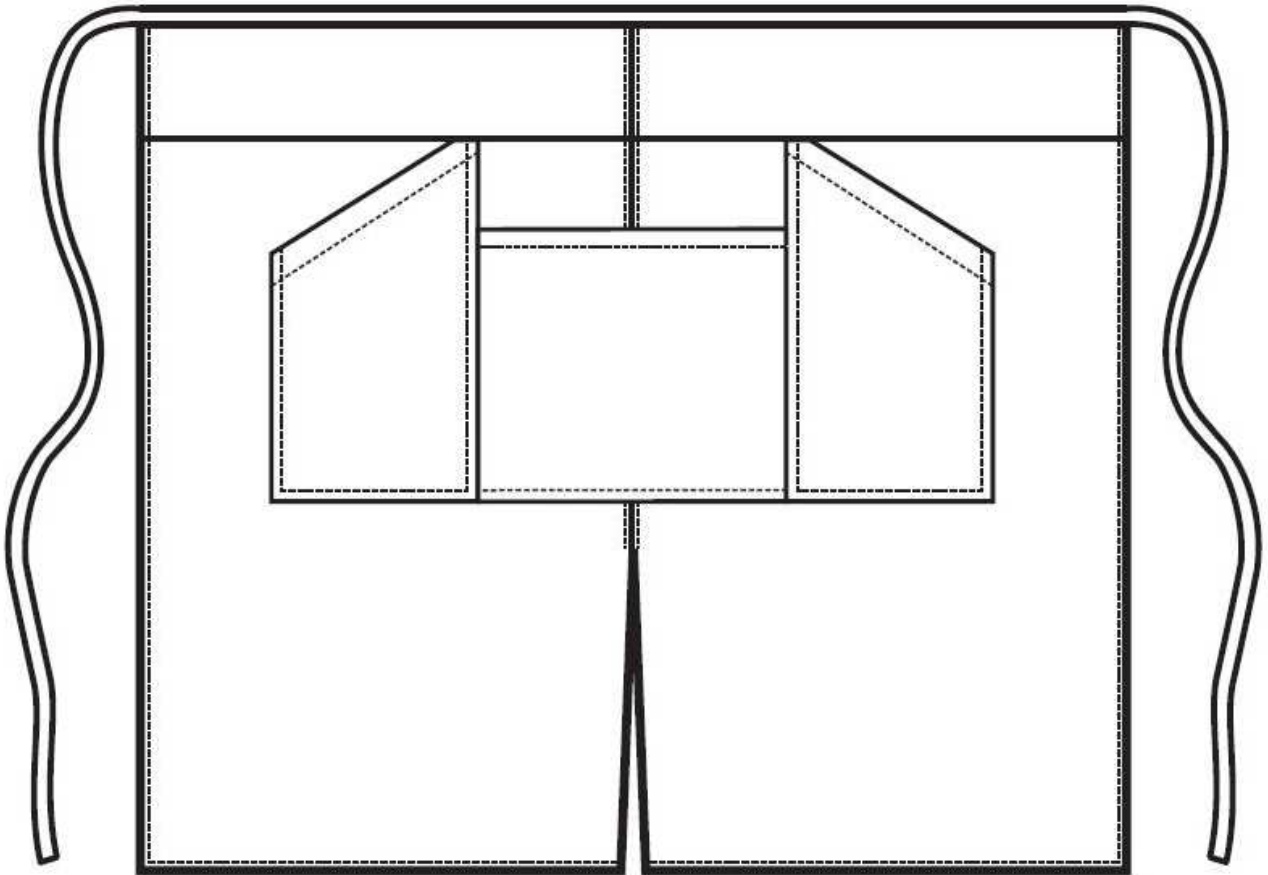

ARTICOLI 114200T VERSAILLES CON SPACCO CON TASCA CENTRALE

TAGLIA	LARGHEZZA	LUNGHEZZA
UNICA	92	88

Isacco srl

Misure e disegni dei prodotti

La tabella misure è puramente indicativa in quanto durante la fase di confezionamento degli indumenti sono ammesse tolleranze dovute alla lavorazione