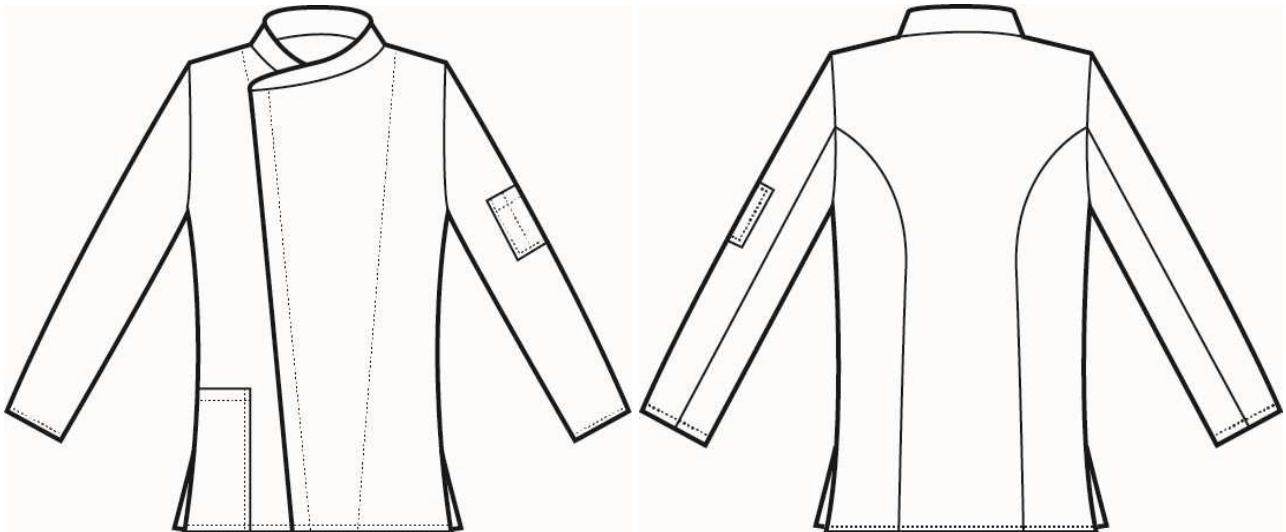

ARTICOLI 059600 GIACCA BOLTON

TAGLIA	LARGHEZZA TORACE	LUNGHEZZA SCHIENA DA SOTTO IL COLLO FINO ALL'ORLO	LUNGHEZZA MANICA
S	48	70	62
M	52	71	63
L	56	72	64
XL	60	73	65
XXL	64	74	66

Isacco srl

Misure e disegni dei prodotti

La tabella misure è puramente indicativa in quanto durante la fase di confezionamento degli indumenti sono ammesse tolleranze dovute alla lavorazione