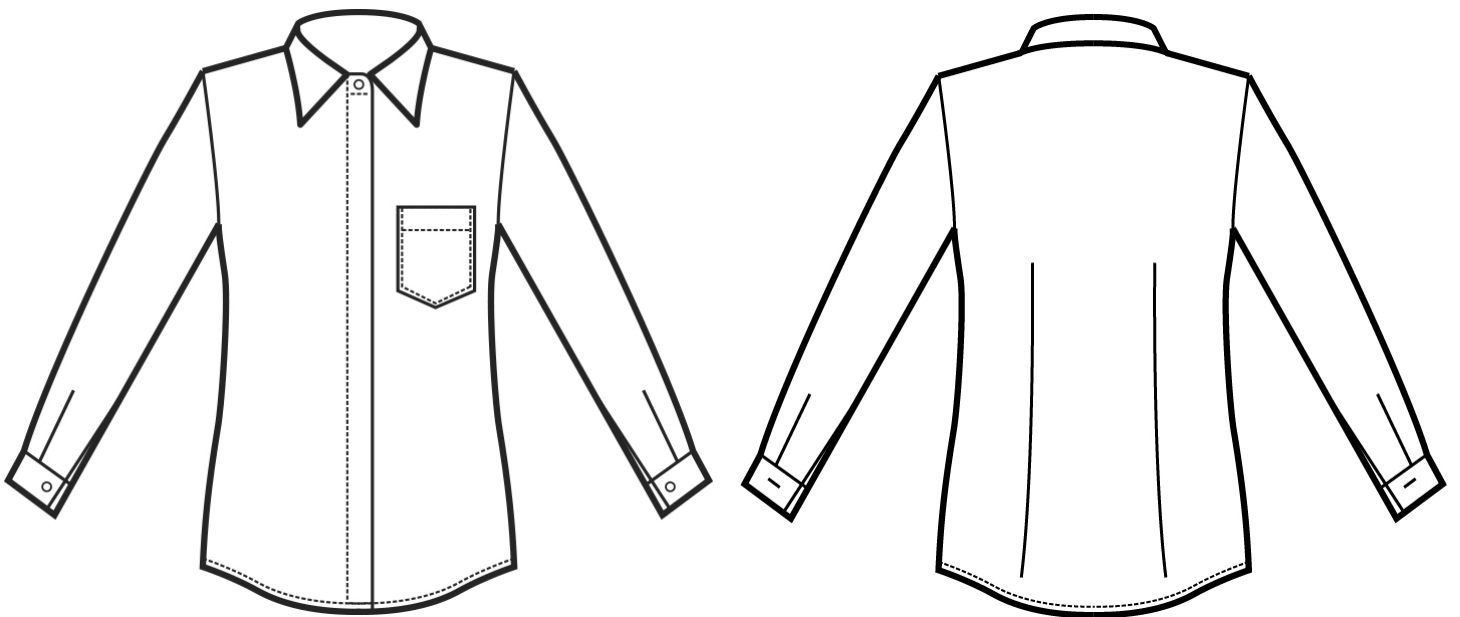

ARTICOLI 021000 CAMICIA DONNA

TAGLIA	LARGHEZZA TORACE	COLLO	POLSO MANICA
XS	48	35	22
S	50	36	23
M	52	37	24
L	54	38	25
XL	56	39	25
XXL	58	40	25

Isacco srl

Misure e disegni dei prodotti

La tabella misure è puramente indicativa in quanto durante la fase di confezionamento degli indumenti sono ammesse tolleranze dovute alla lavorazione