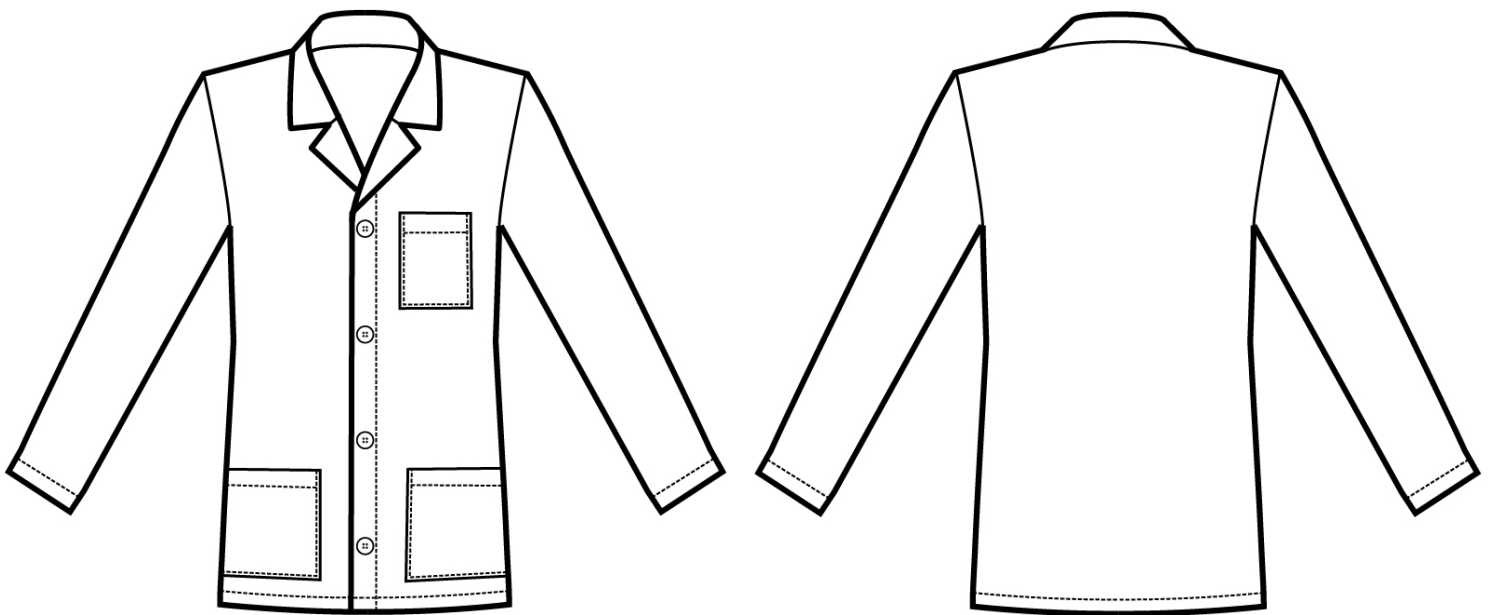

ARTICOLI 060000 CAMICE UOMO

TAGLIA	LARGHEZZA TORACE	LUNGHEZZA SCHIENA DA SOTTO IL COLLO FINO ALL'ORLO IN FONDO	LUNGHEZZA MANICA
S	51	95	63
M	55	95	65
L	59	95	67
XL	63	96	69
XXL	67	96	70
3XL	71	98	73
4XL	75	100	76
5XL	79	100	76

Isacco srl

Misure e disegni dei prodotti

La tabella misure è puramente indicativa in quanto durante la fase di confezionamento degli indumenti sono ammesse tolleranze dovute alla lavorazione

ARTICOLI 052000 GIACCA SPORT
ARTICOLI 036100 CASACCA PETER

TAGLIA	LARGHEZZA TORACE	LUNGHEZZA SCHIENA DA SOTTO IL COLLO FINO ALL'ORLO	LUNGHEZZA MANICA
S	51	77	63
M	55	78	65
L	59	79	67
XL	63	80	69
XXL	67	81	70
XXXL	71	81	73
4XL	75	81	76
5XL	79	81	76

Isacco srl

Misure e disegni dei prodotti