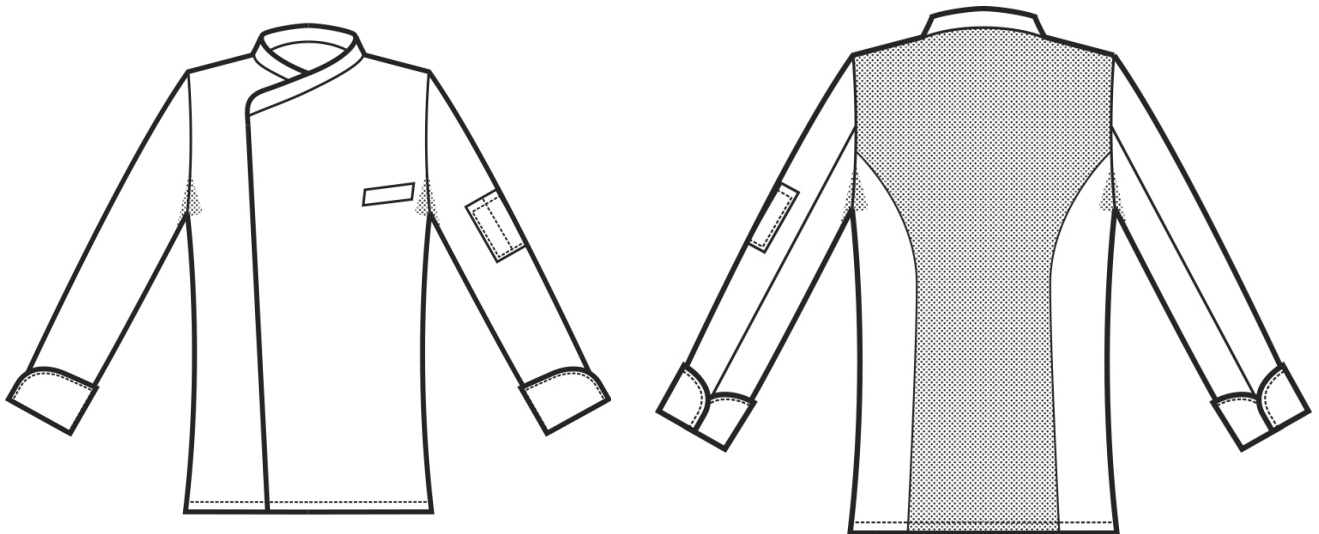

ARTICOLI 059800 GIACCA CUOCO PRETORIA

TAGLIA	LARGHEZZA TORACE	LUNGHEZZA SCHIENA DA SOTTO IL COLLO FINO ALL'ORLO	LUNGHEZZA MANICA
S	52	76	61
M	56	77	63
L	60	78	65
XL	64	79	66
XXL	68	80	67
XXXL	72	80	67
4XL	76	82	67
5XL	80	82	67

Isacco srl

Misure e disegni dei prodotti

La tabella misure è puramente indicativa in quanto durante la fase di confezionamento degli indumenti sono ammesse tolleranze dovute alla lavorazione