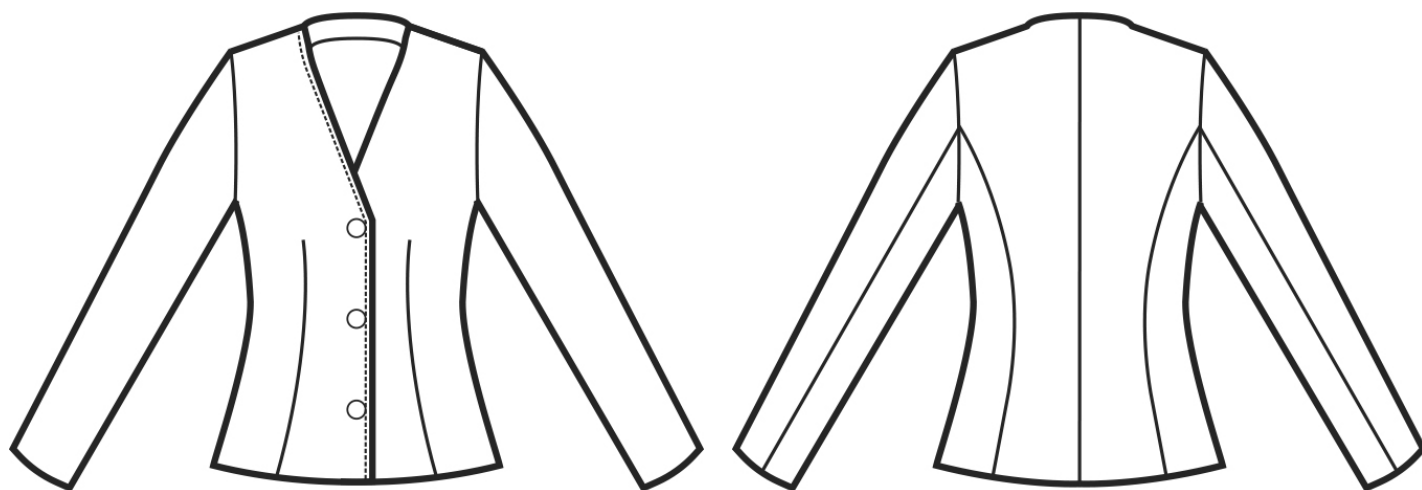

ARTICOLI 027100 GIACCA DEBORAH

TAGLIA	LARGHEZZA TORACE	LUNGHEZZA SCHIENA DA SOTTO IL COLLO FINO ALL'ORLO	LUNGHEZZA MANICA
XS	45	56	60
S	47	57	61
M	49	58	62
L	51	59	63
XL	53	60	64
XXL	56	61	65

Isacco srl