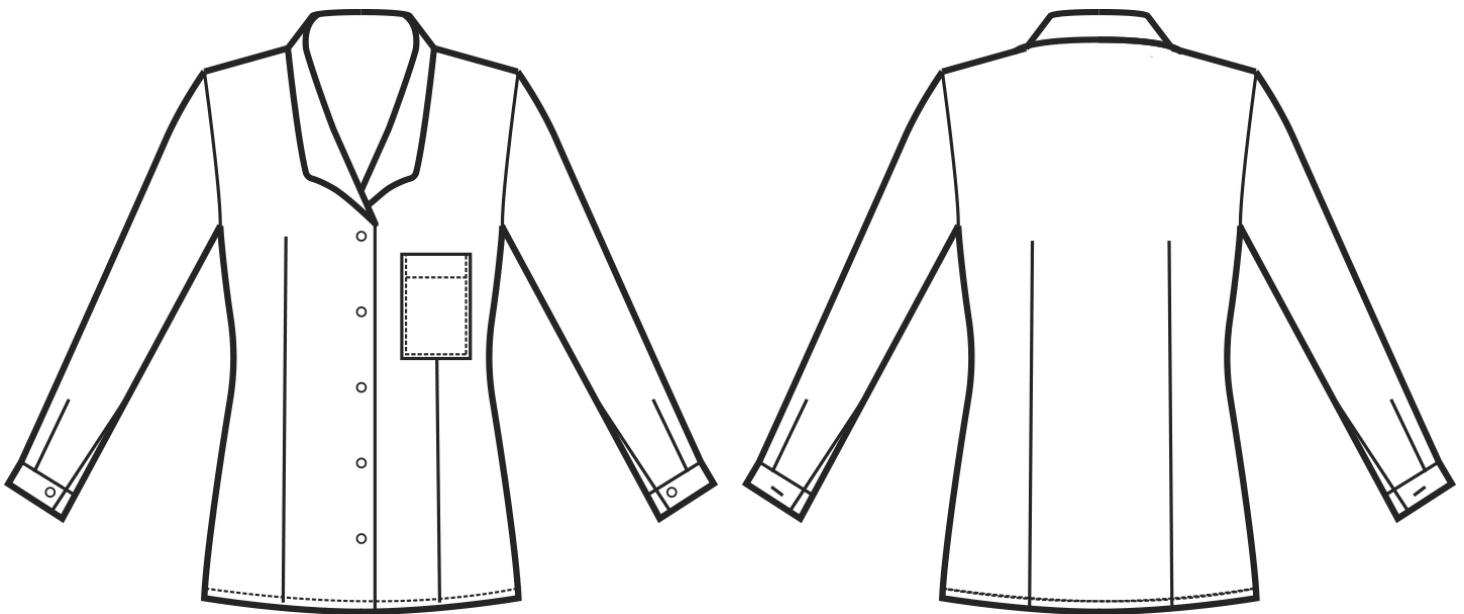

ARTICOLI 025200 CAMICETTA FIRENZE

TAGLIA	LARGHEZZA TORACE	LUNGHEZZA SCHIENA DA SOTTO IL COLLO FINO ALL'ORLO	LUNGHEZZA MANICA
XS	42	60	56
S	46	62	58
M	50	64	60
L	54	66	62
XL	58	68	64

Isacco srl

Misure e disegni dei prodotti

La tabella misure è puramente indicativa in quanto durante la fase di confezionamento degli indumenti sono ammesse tolleranze dovute alla lavorazione