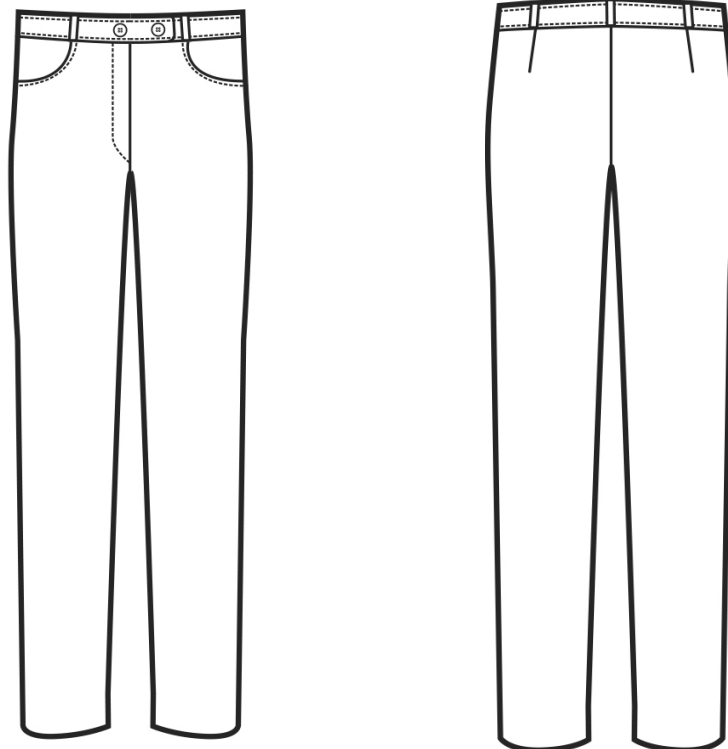

## ARTICOLI 024700 PANTALONE LUCERNA

TAGLIA	LARGHEZZA VITA	LUNGHEZZA GAMBA
	ELASTICO NON TIRATO MEZZA VITA	DALLA CINTURA COMPRESA FINO ALL'ORLO
40	38	102
42	40	102
44	42	102
46	44	103
48	46	103
50	48	105
52	50	105
54	52	106
56	54	106

**Isacco srl**

Misure e disegni dei prodotti

La tabella misure è puramente indicativa in quanto durante la fase di confezionamento degli indumenti sono ammesse tolleranze dovute alla lavorazione