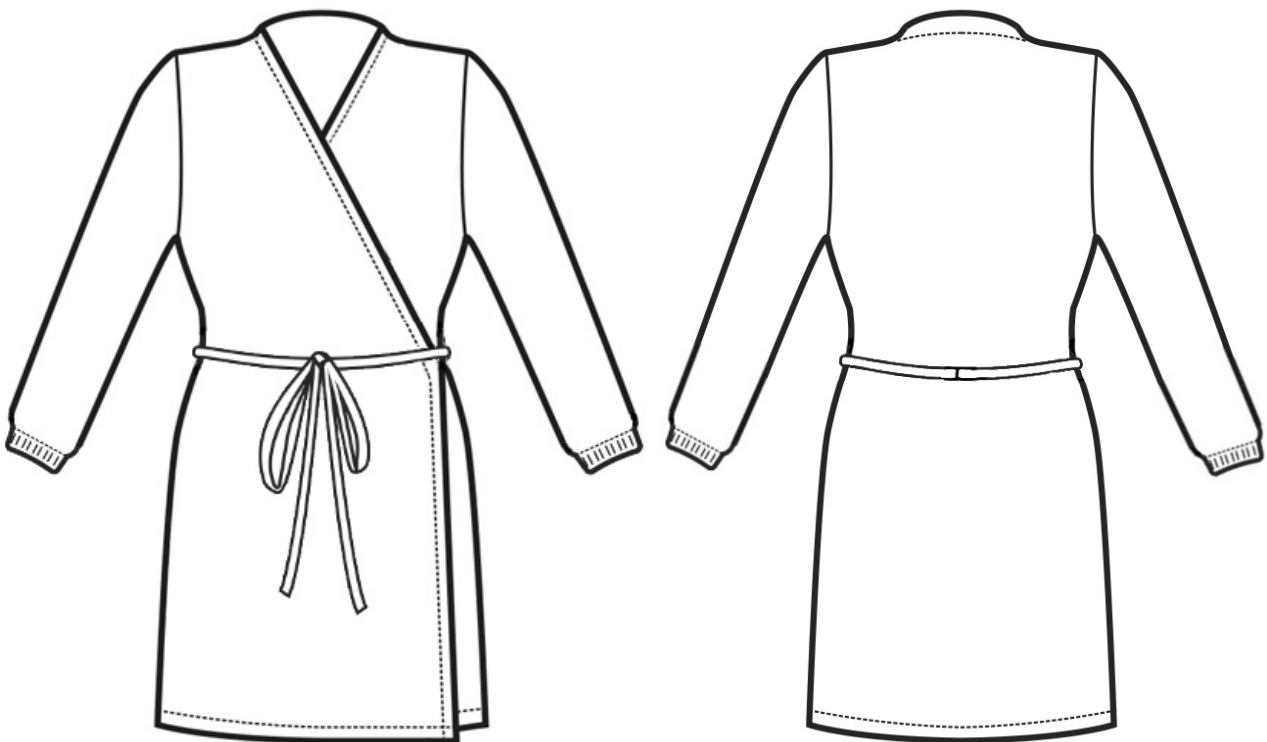

ARTICOLI 006091 KIMONO MONOUSO

TAGLIA	LARGHEZZA TORACE	LUNGHEZZA SCHIENA DA SOTTO IL COLLO FINO ALL'ORLO	LUNGHEZZA MANICA
UNICA	60	97	67

Isacco srl

Misure e disegni dei prodotti

La tabella misure è puramente indicativa in quanto durante la fase di confezionamento degli indumenti sono ammesse tolleranze dovute alla lavorazione