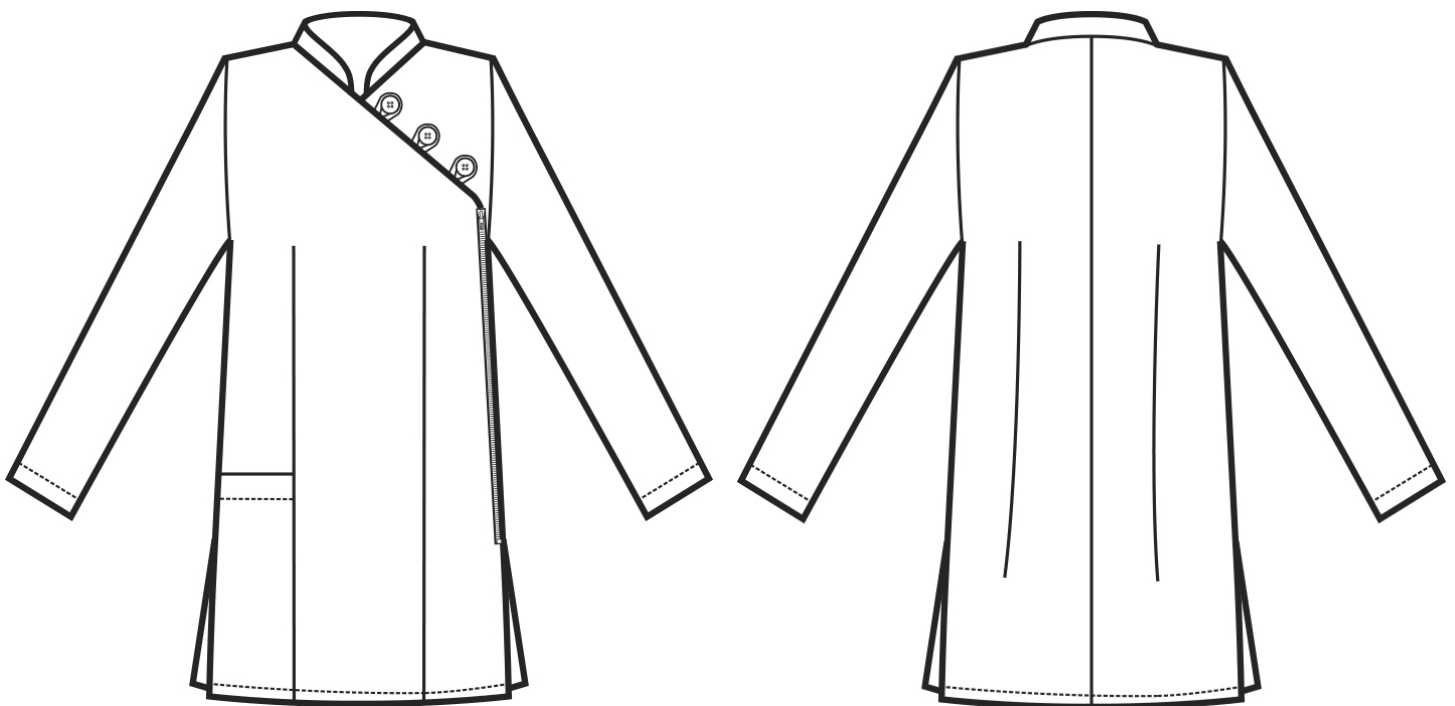

## ARTICOLI 002400 CASACCA TAIPEI

TAGLIA	LARGHEZZA TORACE	LUNGHEZZA SCHIENA DA SOTTO IL COLLO FINO ALL'ORLO	LUNGHEZZA MANICA
S	47	71	62
M	50	72	63
L	54	73	64
XL	58	74	65
XXL	61	74	66

**Isacco srl**

Misure e disegni dei prodotti

La tabella misure è puramente indicativa in quanto durante la fase di confezionamento degli indumenti sono ammesse tolleranze dovute alla lavorazione