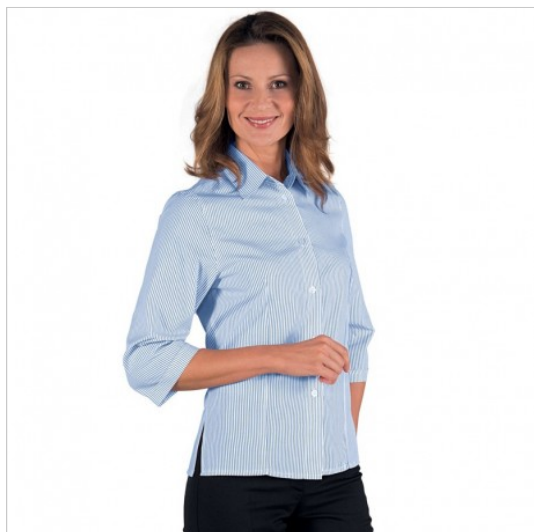

SCHEDA PRODOTTO

Camicetta kyoto 3/4 riga azzurra ISACCO 025327T

Riferimento: ISA025327T

Categoria Prodotto	Camicie
Colore	Azzurro
Composizione Tessuto	65% Poliestere 35% Cotone
Fantasia Tessuto	A Righe
Linea Prodotto	Kyoto
Modello	Donna
Modello Collo	Classico
Modello Manica	3/4
Numero Bottoni	Sei
Numero Tasche	Senza Tasche
Peso Tessuto	115 gr/mq
Rifiniture	a righe bianche
Settori D'impiego	FOOD & BEVERAGE
	ALBERGHIERO
Stagione	Ogni Stagione
Tipo Polsino	Aperto
Tipo di Chiusura	Bottoni Fissi
Tipo di Vestibilita	Slim