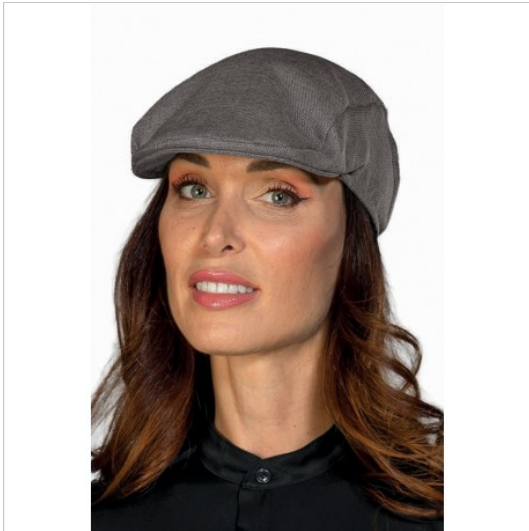

SCHEDA PRODOTTO

Coppola Smoke 100 % Poliestere ISACCO 080021

Riferimento: ISA080021

| | |
|----------------------|----------------------------|
| Categoria Prodotto | Cappelli |
| Colore | Colorato |
| | Smoke |
| Composizione Tessuto | 100% Poliestere |
| Con Visiera | Si |
| Fantasia Tessuto | Tinta Unita |
| Linea Prodotto | Coppola |
| Modello | Unisex |
| Peso Tessuto | 220 gr/mq |
| Settori D'impiego | FOOD & BEVERAGE |
| Stagione | Ogni Stagione |