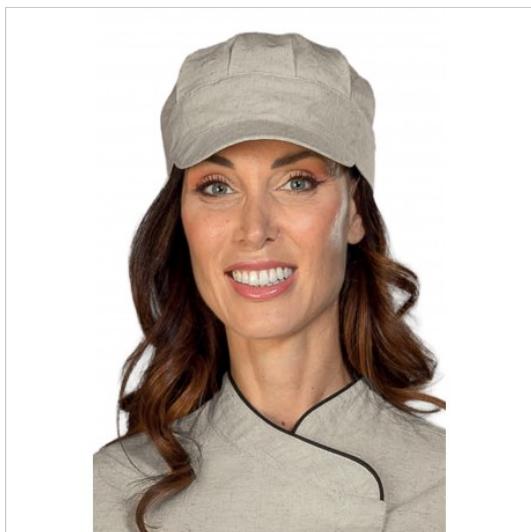

SCHEDA PRODOTTO

Cappello Sam Lino 60% Cotone 40% Lino ISACCO
072016

Riferimento: ISA072016

Categoria Prodotto	Cappelli
Colore	Colorato
	Beige - Nocciola
Composizione Tessuto	60% Cotone 40% Lino
Con Visiera	Si
Fantasia Tessuto	Tinta Unita
Linea Prodotto	Sam
Modello	Unisex
Peso Tessuto	120 gr/mq
Settori D'impiego	FOOD & BEVERAGE
	RISTORAZIONE
	ALIMENTARE
Stagione	Ogni Stagione
Tipo di Chiusura	Con velcro