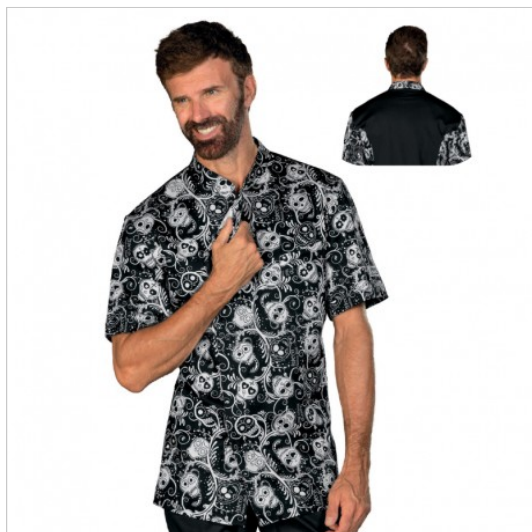

SCHEDA PRODOTTO

Giacca Cuoco Pretoria Skull 12 M/m 100 % Cotone
ISACCO 059876M

Riferimento: ISA059876M

Categoria Prodotto	Giacche
Colore	Skull 12
	Grigio
	Colorato
Composizione Tessuto	100% Cotone
Fantasia Tessuto	Fantasia
Inserti in rete microforata	Rete ascellare
	Rete sulle spalle
Linea Prodotto	Pretoria
Modello	Uomo
Modello Collo	Girocollo
Modello Manica	Corta
Numero Bottoni	Cinque
Numero Tasche	Due
Peso Tessuto	190 gr/mq
Settori D'impiego	RISTORAZIONE
Stagione	Estivo
Tipo di Chiusura	Bottoni Automatici