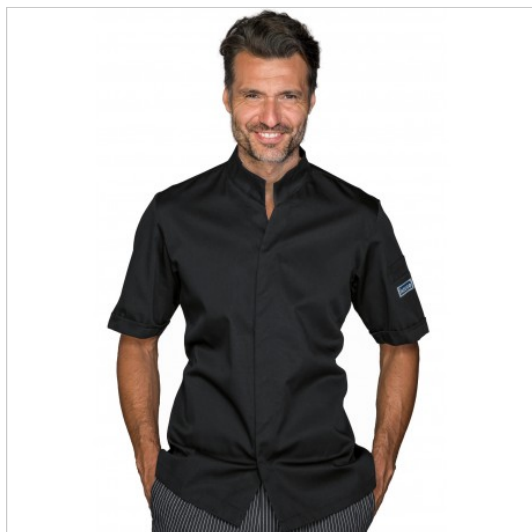

SCHEDA PRODOTTO

Giacca Cuoco Sincler Nero M/m 3XI 65% Poliestere
35% Cotone ISACCO 058851AM

Riferimento: ISA058851AM

Categoria Prodotto	Giacche
Colore	Nero
Composizione Tessuto	65% Poliestere 35% Cotone
Fantasia Tessuto	Tinta Unita
Inserti in rete microforata	Nessuna rete
Linea Prodotto	Sincler
Modello	Uomo
Modello Collo	Coreana
Modello Manica	Corta
Numero Bottoni	Sei
Numero Tasche	Una
Peso Tessuto	195 gr/mq
Settori D'impiego	RISTORAZIONE
Stagione	Estivo
Taglie Forti	Big Size
Tipo di Chiusura	Bottoni Automatici