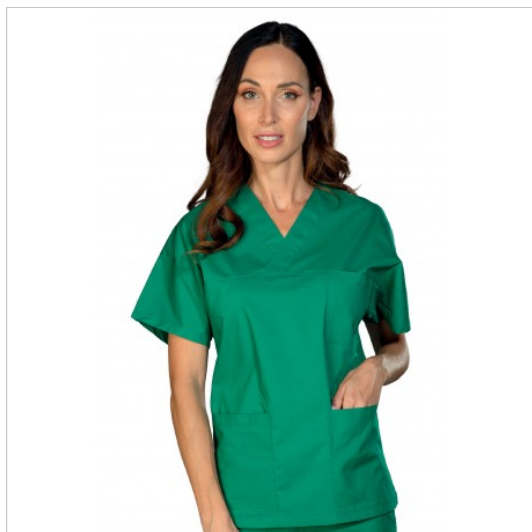

## SCHEDA PRODOTTO

Casacca Collo A V Verde Unisex 65% Poliestere  
35% Cotone ISACCO 045704

Riferimento: ISA045704

Categoria Prodotto	Casacche
Colore	Verde
	Colorato
Composizione Tessuto	65% Poliestere 35% Cotone
Fantasia Tessuto	Tinta Unita
Linea Prodotto	Collo a V
Lunghezza	Corto
Modello	Unisex
Modello Collo	Collo a V
Modello Manica	Corta
Numero Tasche	Tre
Peso Tessuto	125 gr/mq
Settori D'impiego	ESTETICO
	SANITARIO
Stagione	Ogni Stagione