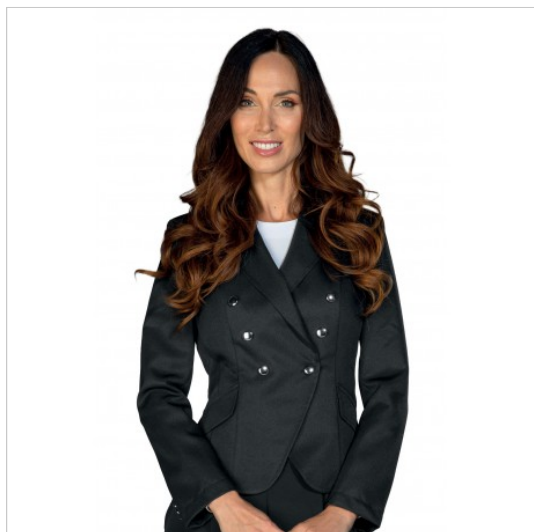

SCHEDA PRODOTTO

Giacca Sofia Nero 100 % Poliestere ISACCO
027201

Riferimento: ISA027201

Categoria Prodotto	Giacche
Colore	Nero
Composizione Tessuto	100% Poliestere
Fantasia Tessuto	Tinta Unita
Linea Prodotto	Sofia
Modello	Donna
Modello Collo	Classico
Modello Manica	Lunga
Numero Bottoni	Sei
Numero Tasche	Due
Peso Tessuto	220 gr/mq
Settori D'impiego	ALBERGHIERO
Stagione	Ogni Stagione
Tipo Polsino	Aperto
Tipo di Chiusura	Bottoni Fissi
Tipo di Vestibilita	Slim