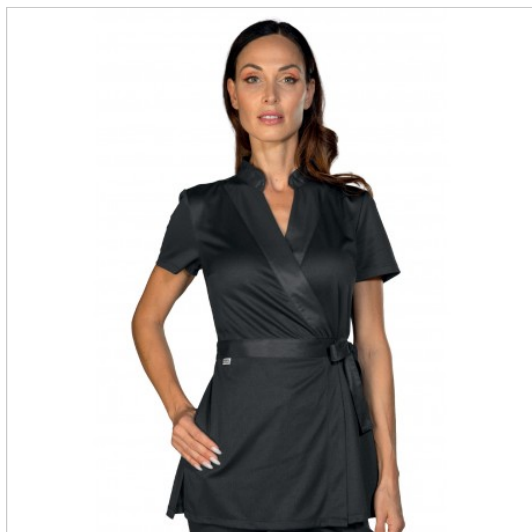

## SCHEDA PRODOTTO

Kimono Soho Antimacchia Tecno Jersey Nero  
100% Poliestere ISACCO 004411

Riferimento: ISA004411

Categoria Prodotto	<b>Kimono</b>
Colore	<b>Nero</b>
Composizione Tessuto	<b>100% Poliestere</b>
Fantasia Tessuto	<b>Tinta Unita</b>
Linea Prodotto	<b>Kimono</b>
Lunghezza	<b>Corto</b>
Modello	<b>Donna</b>
Modello Collo	<b>Collo a V</b>
Modello Manica	<b>Corta</b>
Numero Tasche	<b>Tre</b>
Peso Tessuto	<b>135 gr/mq</b>
Settori D'impiego	<b>ESTETICO</b>
Stagione	<b>Ogni Stagione</b>
Tipo di Chiusura	<b>Con lacci</b>
Tipo tessuto	<b>Antimacchia</b>