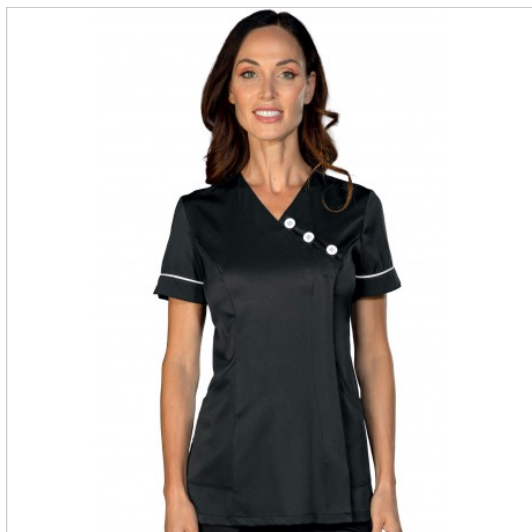

SCHEDA PRODOTTO

Casacca Ninive Nero e Bianco ISACCO 002311

Riferimento: ISA002311

| | |
|----------------------|----------------------------------|
| Categoria Prodotto | Casacche |
| Colore | Nero |
| Composizione Tessuto | 96% Poliestere 4% Spandex |
| Fantasia Tessuto | Tinta Unita |
| Linea Prodotto | Ninive |
| Lunghezza | Corto |
| Modello | Donna |
| Modello Collo | Collo a V |
| Modello Manica | Corta |
| Numero Bottoni | Tre |
| Numero Tasche | Due |
| Peso Tessuto | 145 gr/mq |
| Rifiniture | Bianco |
| Settori D'impiego | SANITARIO |
| | ESTETICO |
| Stagione | Estivo |
| Tipo di Chiusura | Con bottoni e zip |
| Tipo di Vestibilita | Slim |
| Tipo tessuto | Antimacchia |
| | Elasticizzato |