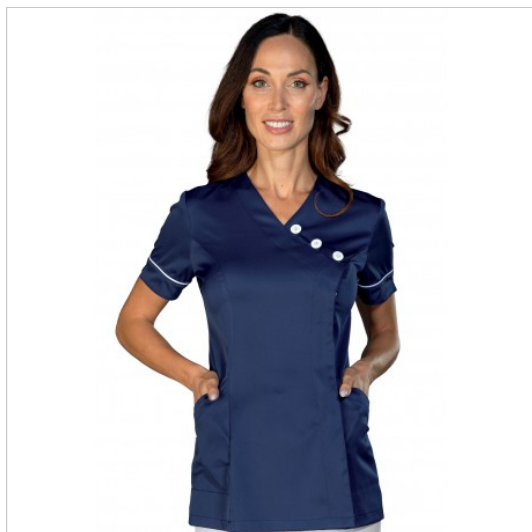

SCHEDA PRODOTTO

Casacca Ninive Blu e Bianco ISACCO 002302

Riferimento: ISA002302

Categoria Prodotto	Casacche
Colore	Colorato
	Blu
Composizione Tessuto	96% Poliestere 4% Spandex
Fantasia Tessuto	Tinta Unita
Linea Prodotto	Ninive
Lunghezza	Corto
Modello	Donna
Modello Collo	Collo a V
Modello Manica	Corta
Numero Bottoni	Tre
Numero Tasche	Due
Peso Tessuto	145 gr/mq
Rifiniture	Bianco
Settori D'impiego	ESTETICO
	SANITARIO
Stagione	Estivo
Tipo di Chiusura	Con bottoni e zip
Tipo di Vestibilita	Slim
Tipo tessuto	Elasticizzato
	Antimacchia