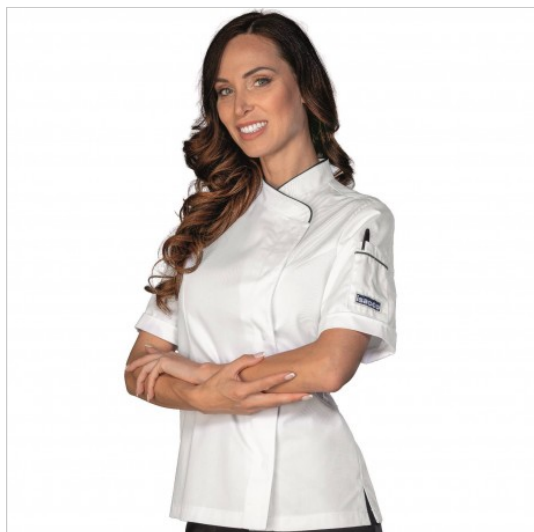

## SCHEDA PRODOTTO

Giacca Lady Snaps manica corta Bianco+Nero 65%  
Poliestere 35% Cotone ISACCO 057731M

Riferimento: ISA057731M

Categoria Prodotto	<b>Giacche</b>
Colore	<b>Bianco</b>
Composizione Tessuto	<b>65% Poliestere 35% Cotone</b>
Fantasia Tessuto	<b>Tinta Unita</b>
Inserti in rete microforata	<b>Nessuna rete</b>
Linea Prodotto	<b>Giacca Lady Snaps</b>
Modello	<b>Donna</b>
Modello Collo	<b>Girocollo</b>
Modello Manica	<b>Corta</b>
Numero Bottoni	<b>Cinque</b>
Numero Tasche	<b>Una</b>
Peso Tessuto	<b>195 gr/mq</b>
Rifiniture	<b>Nero</b>
Settori D'impiego	<b>RISTORAZIONE</b>
Stagione	<b>Estivo</b>
Tipo di Chiusura	<b>Bottoni Automatici</b>