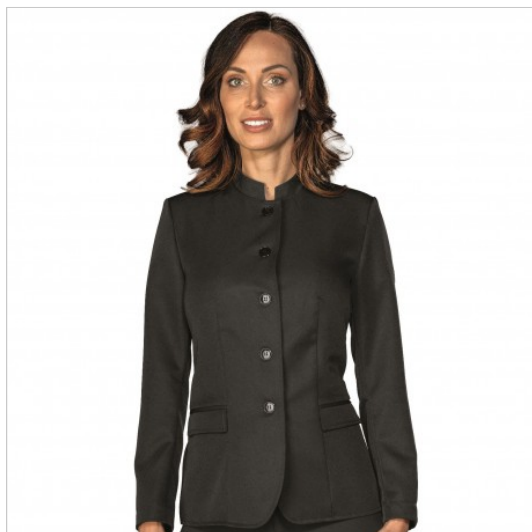

SCHEDA PRODOTTO

Giacca Nairobi Nero 100% Poliestere ISACCO
027501

Riferimento: ISA027501

Categoria Prodotto	Giacche
Colore	Nero
Composizione Tessuto	100% Poliestere
Fantasia Tessuto	Tinta Unita
Linea Prodotto	Nairobi
Modello	Donna
Modello Collo	Coreana
Modello Manica	Lunga
Numero Bottoni	Cinque
Numero Tasche	Due
Peso Tessuto	220 gr/mq
Settori D'impiego	ALBERGHIERO
Stagione	Ogni Stagione
Tipo di Chiusura	Bottoni Fissi
Tipo di Vestibilita	Slim