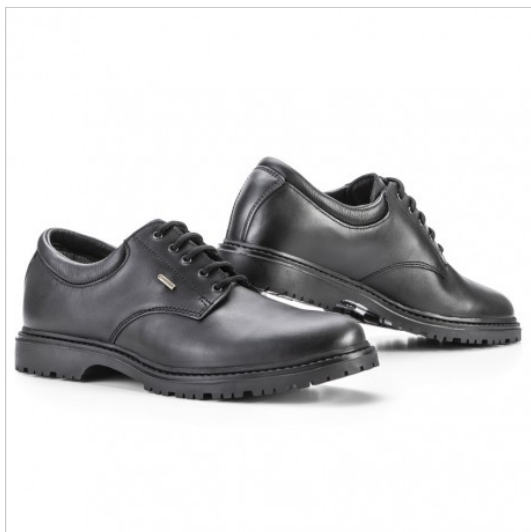

SCHEDA PRODOTTO

Calzatura 2005/g legend low shoe gore-tex STOCK
Jolly

Riferimento: JOL2005/G/STOCK

Categoria Prodotto	Scarpe Basse
Colore	Nero
Fodera Interna	Gore-Tex 4 strati
Modello	Uomo
Normativa Riferimento	EN ISO 20347
Plantare	Anatomico
Puntale	Sintetico spess. 1,8
Settori D'impiego	Divise Uniformi
Stagione	Invernale
Suola	Gomma nitrilica
Tipo di Chiusura	Con lacci
Tomaia	Pieno Fiore Idrorep. traspir.