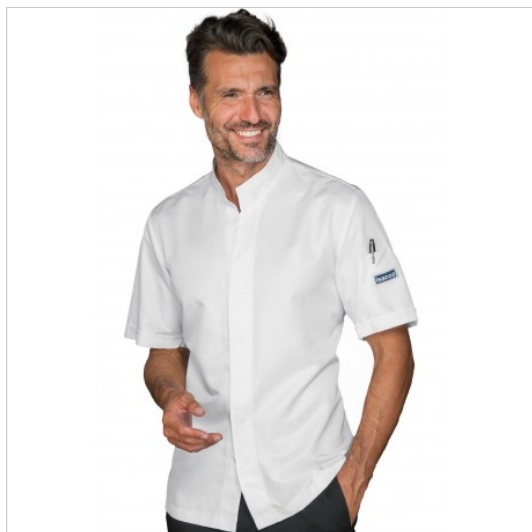

SCHEDA PRODOTTO

Giacca Cuoco Sincler Superdry Mezza Manica
Bianco ISACCO 058880M

Riferimento: ISA058880M

Categoria Prodotto	Giacche
Colore	Bianco
Composizione Tessuto	100% Poliestere Superdry
Fantasia Tessuto	Tinta Unita
Inseriti in rete microforata	Rete sui fianchi
Linea Prodotto	Sincler
Modello	Uomo
Modello Collo	Coreana
Modello Manica	Corta
Numero Bottoni	Sei
Numero Tasche	Una
Peso Tessuto	130 gr/mq
Settori D'impiego	RISTORAZIONE
Stagione	Estivo
Tipo di Chiusura	Bottoni Automatici
Tipo tessuto	Antimacchia
	Microfibra