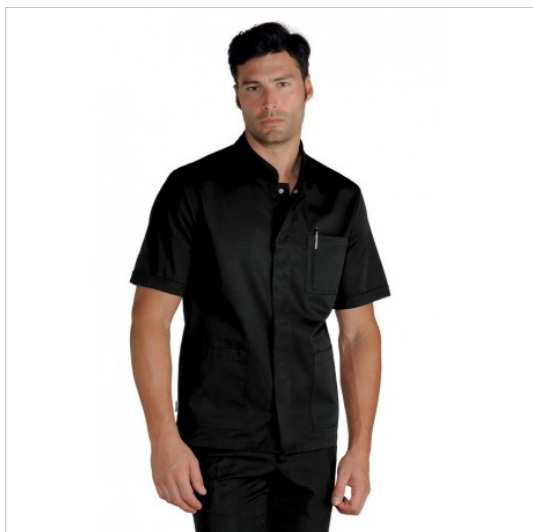

## SCHEDA PRODOTTO

**CASACCA CORFÙ NERO** manica corta 100%  
POLIESTERE SUPERDRY - ISACCO 055081M

Riferimento: ISA055081M

Categoria Prodotto	<b>Camici corti</b>
Colore	<b>Nero</b>
Composizione Tessuto	<b>100% Poliestere Superdry</b>
Fantasia Tessuto	<b>Tinta Unita</b>
Linea Prodotto	<b>Corfu</b>
Lunghezza	<b>Corto</b>
Modello	<b>Uomo</b>
Modello Collo	<b>Coreana</b>
Modello Manica	<b>Corta</b>
Numero Bottoni	<b>Cinque</b>
Numero Tasche	<b>Tre</b>
Peso Tessuto	<b>130 gr/mq</b>
Settori D'impiego	<b>ESTETICO</b>
Stagione	<b>Estivo</b>
Tipo di Chiusura	<b>Bottoni Automatici</b>
Tipo tessuto	<b>Microfibra</b>
	<b>Antimacchia</b>