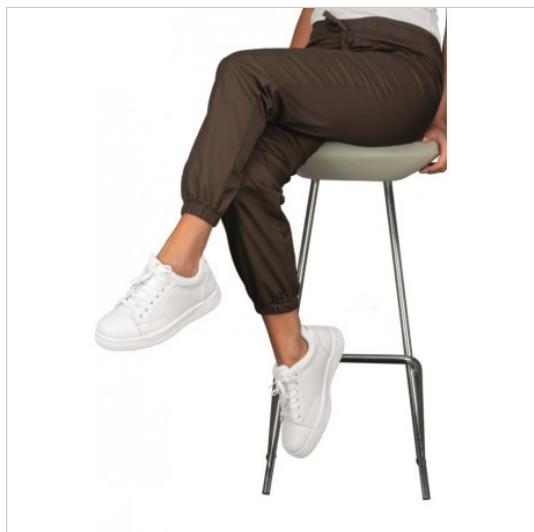

SCHEDA PRODOTTO

PANTAGIAFFA CACAO 65% POLIESTERE 35%
COTONE - ISACCO 044717F

Riferimento: ISA044717F

Categoria Prodotto	Pantaloni
Colore	Cacao
	Colorato
Composizione Tessuto	65% Poliestere 35% Cotone
Fantasia Tessuto	Tinta Unita
Linea Prodotto	Pantagliaffa
Lunghezza	Lungo
Modello	Unisex
Modello Pantalone	Elastico in Vita
Numero Tasche	Tre
Peso Tessuto	115 gr/mq
Settori D'impiego	ALIMENTARE
	ESTETICO
	FOOD & BEVERAGE
	SANITARIO
	RISTORAZIONE
Stagione	Ogni Stagione
Tipo Polsino	Caviglia con Elastico
Tipo di Chiusura	Con lacci