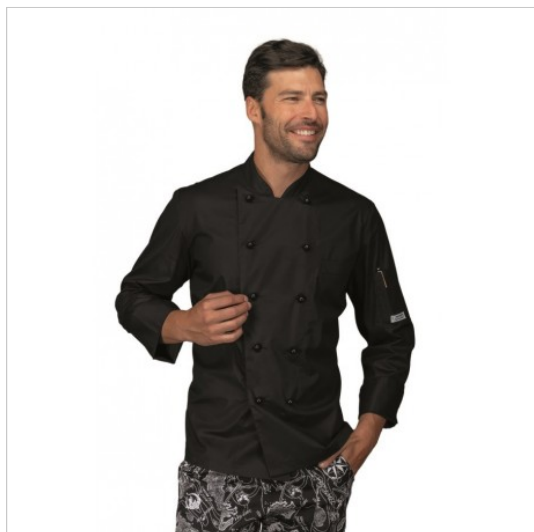

## SCHEDA PRODOTTO

GIACCA ALABAMA SLIM EXTRALIGHT SUPER  
STRETCH NERO 97% COTTON 3% SPANDEX  
ISACCO 057361  
Riferimento: ISA057361

Categoria Prodotto	Giacche
Colore	Nero
Composizione Tessuto	97% Cotone 3% Spandex
Fantasia Tessuto	Tinta Unita
Inserti in rete microforata	Rete ascellare
Linea Prodotto	Alabama
Modello	Uomo
Modello Collo	Coreana
Modello Manica	Lunga
Numero Bottoni	Dieci
Numero Tasche	Due
Peso Tessuto	136 gr/mq
Settori D'impiego	RISTORAZIONE
Stagione	Ogni Stagione
Tipo Polsino	Aperto
Tipo di Chiusura	Bottoni Estraibili
Tipo di Vestibilita	Slim
Tipo tessuto	Elasticizzato