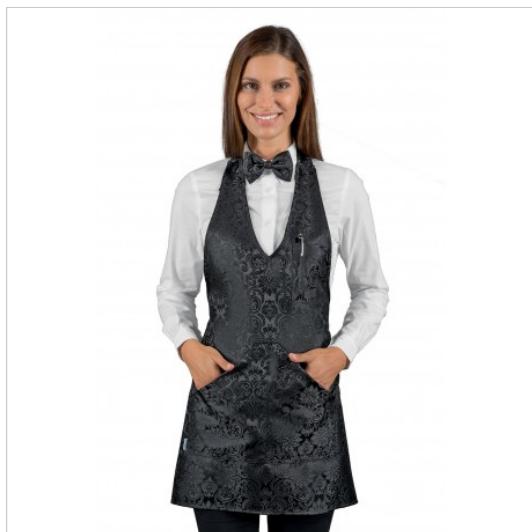

SCHEDA PRODOTTO

**BISTRO DAMASCO 100% Poliestere ISACCO
090241**

Riferimento: ISA090241

Categoria Prodotto	Grembiuli Pettorina
Colore	Damasco
Composizione Tessuto	100% Poliestere
Dimensioni Cm.	70x57
Fantasia Tessuto	Damascato
Linea Prodotto	Bistro
Lunghezza	Corto
Modello	Unisex
Numero Tasche	Tre
Peso Tessuto	180 gr/mq
Settori D'impiego	FOOD & BEVERAGE
	RISTORAZIONE
Stagione	Ogni Stagione
Tipo di Chiusura	Bottoni Fissi
	Con lacci