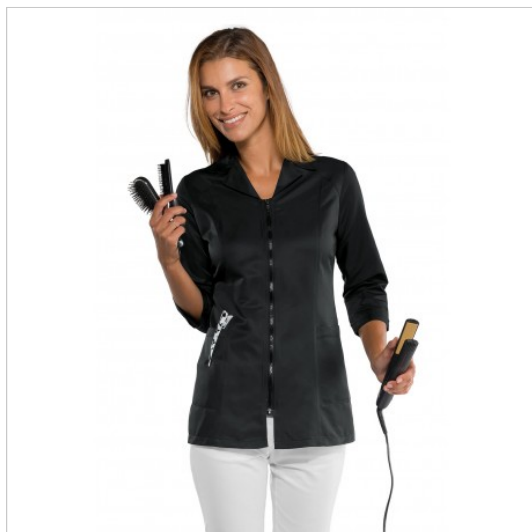

SCHEDA PRODOTTO

CASACCA BARCELLONA SUPERDRY NERO
MAN. 3/4 100% Poliestere SUPERDRY
MICROFIBRA ISACCO 003581T
Riferimento: ISA003581T

Categoria Prodotto	Camici corti
Colore	Nero
Composizione Tessuto	100% Poliestere Superdry
Fantasia Tessuto	Tinta Unita
Linea Prodotto	Barcellona
Lunghezza	Corto
Modello	Donna
Modello Collo	Classico
Modello Manica	3/4
Numero Tasche	Due
Peso Tessuto	130 gr/mq
Settori D'impiego	ESTETICO
Stagione	Ogni Stagione
Tipo Polsino	Aperto
Tipo di Chiusura	Con Cerniera
Tipo tessuto	Antimacchia
	Microfibra