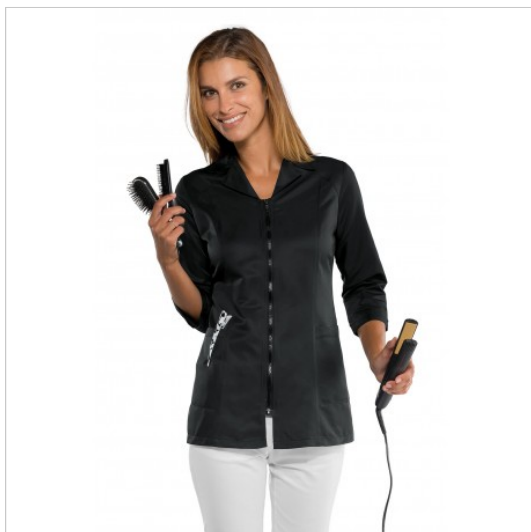

## SCHEDA PRODOTTO

**CASACCA BARCELLONA SUPERDRY NERO**  
**MAN. 3/4 100% Poliestere SUPERDRY**  
**MICROFIBRA ISACCO 003581T**  
**Riferimento: ISA003581T**

Categoria Prodotto	<b>Camici corti</b>
Colore	<b>Nero</b>
Composizione Tessuto	<b>100% Poliestere Superdry</b>
Fantasia Tessuto	<b>Tinta Unita</b>
Linea Prodotto	<b>Barcellona</b>
Lunghezza	<b>Corto</b>
Modello	<b>Donna</b>
Modello Collo	<b>Classico</b>
Modello Manica	<b>3/4</b>
Numero Tasche	<b>Due</b>
Peso Tessuto	<b>130 gr/mq</b>
Settori D'impiego	<b>ESTETICO</b>
Stagione	<b>Ogni Stagione</b>
Tipo Polsino	<b>Aperto</b>
Tipo di Chiusura	<b>Con Cerniera</b>
Tipo tessuto	<b>Antimacchia</b>
	<b>Microfibra</b>