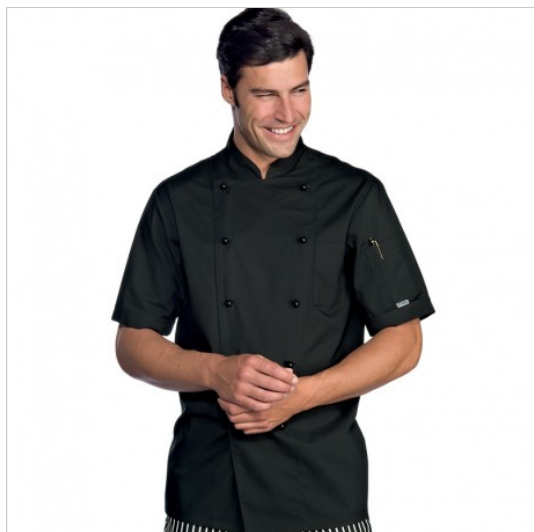

SCHEDA PRODOTTO

Giacca extra light manica corta nera ISACCO
056901

Riferimento: ISA056901

Categoria Prodotto	Giacche
Colore	Nero
Composizione Tessuto	65% Poliestere 35% Cotone
Fantasia Tessuto	Tinta Unita
Linea Prodotto	Alicante
Modello	Uomo
Modello Collo	Coreana
Modello Manica	Corta
Numero Bottoni	Dieci
Numero Tasche	Due
Peso Tessuto	125 gr/mq
Settori D'impiego	RISTORAZIONE
	ALIMENTARE
	FOOD & BEVERAGE
Stagione	Estivo
Tipo di Chiusura	Bottoni Estraibili