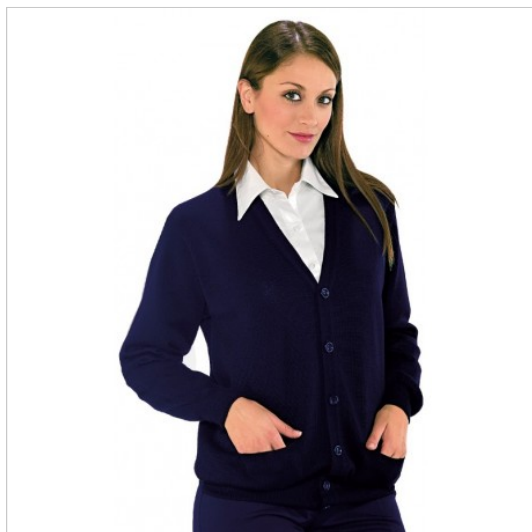

SCHEDA PRODOTTO

Cardigan unisex blu ISACCO 130002

Riferimento: ISA130002

Categoria Prodotto	Maglioni
Colore	Blu
	Colorato
Composizione Tessuto	Misto Lana
Fantasia Tessuto	Tinta Unita
Modello	Unisex
Modello Collo	Collo a V
Modello Manica	Lunga
Numero Bottoni	Sei
Numero Tasche	Due
Settori D'impiego	Sanitario-Estetico
Stagione	Mezzo-Tempo
Tempi di Consegna	Immediata
Tipo Polsino	In Maglia