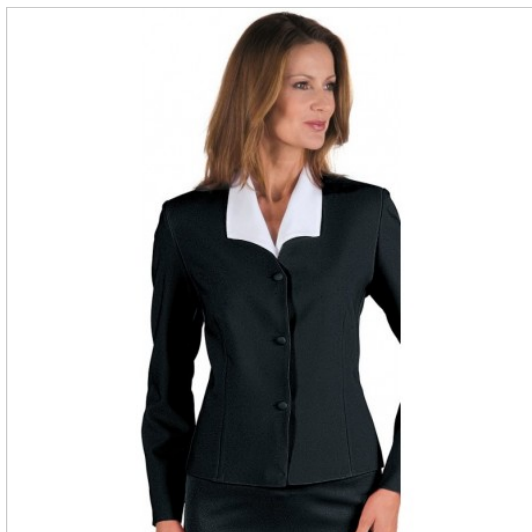

SCHEDA PRODOTTO

Giacca deborah nera ISACCO 027101

Riferimento: ISA027101

Categoria Prodotto	Giacche
Colore	Nero
Composizione Tessuto	100% Poliestere
Fantasia Tessuto	Tinta Unita
Linea Prodotto	Deborah
Modello	Donna
Modello Collo	Collo a V
Modello Manica	Lunga
Numero Bottoni	Tre
Numero Tasche	Senza Tasche
Peso Tessuto	220 gr/mq
Settori D'impiego	ALBERGHIERO
Stagione	Ogni Stagione
Tipo Polsino	Aperto
Tipo di Chiusura	Bottoni Fissi