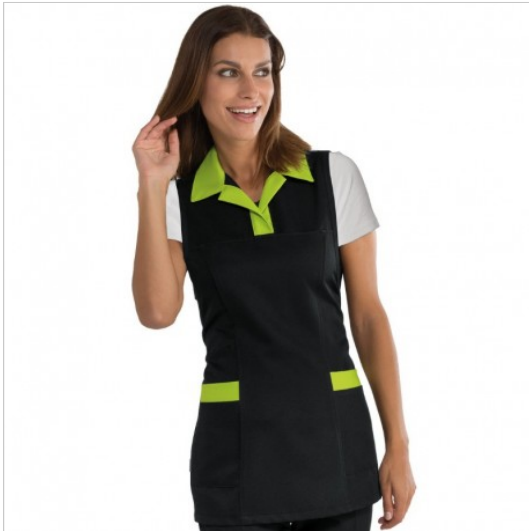

## SCHEDA PRODOTTO

Casacca Trinidad nera + mela ISACCO 013326

Riferimento: ISA013326

Categoria Prodotto	<b>Casacche</b>
Colore	<b>Nero</b>
Composizione Tessuto	<b>100% Poliestere</b>
Fantasia Tessuto	<b>Tinta Unita</b>
Linea Prodotto	<b>Trinidad</b>
Lunghezza	<b>Corto</b>
Modello	<b>Donna</b>
Modello Collo	<b>Classico</b>
Modello Manica	<b>Senza Manica</b>
Numero Tasche	<b>Due</b>
Peso Tessuto	<b>220 gr/mq</b>
Rifiniture	<b>verde mela</b>
Settori D'impiego	<b>SANITARIO</b>
	<b>ALIMENTARE</b>
	<b>ESTETICO</b>
Stagione	<b>Estivo</b>
Tipo di Chiusura	<b>Con lacci</b>