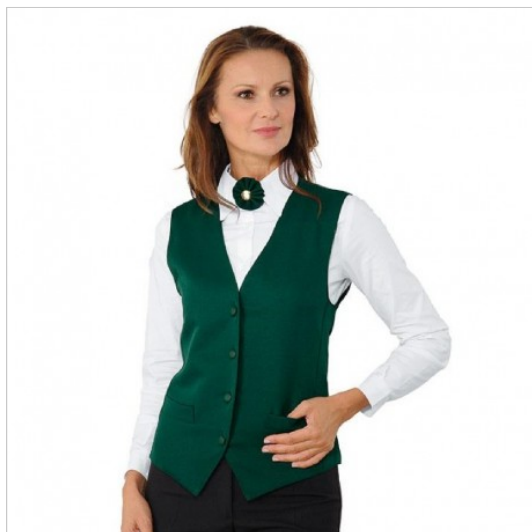

## SCHEDA PRODOTTO

Gilet unisex verdone ISACCO 033004

Riferimento: ISA033004

Categoria Prodotto	<b>Gilet</b>
Colore	<b>Verde</b>
	<b>Colorato</b>
Composizione Tessuto	<b>100% Poliestere</b>
Fantasia Tessuto	<b>Tinta Unita</b>
Fodera Interna	<b>Intera</b>
Linea Prodotto	<b>Gilet Unisex</b>
Modello	<b>Unisex</b>
Modello Collo	<b>Collo a V</b>
Numero Bottoni	<b>Quattro</b>
Numero Tasche	<b>Due</b>
Peso Tessuto	<b>220 gr/mq</b>
Settori D'impiego	<b>ALBERGHIERO</b>
	<b>FOOD &amp; BEVERAGE</b>
	<b>RISTORAZIONE</b>
Stagione	<b>Ogni Stagione</b>
Tipo Fodera	<b>Poliestere 100%</b>
Tipo di Chiusura	<b>Bottoni Estraibili</b>