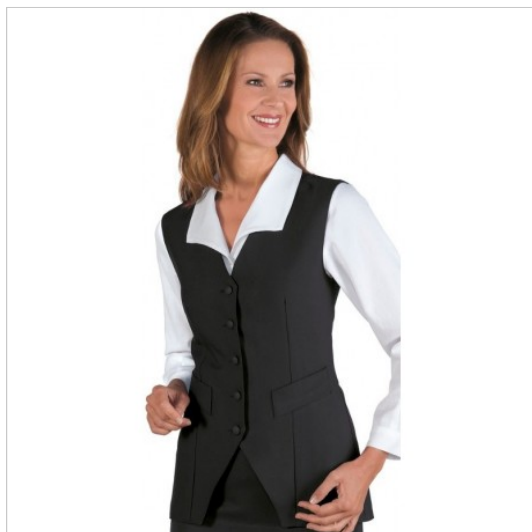

## SCHEDA PRODOTTO

Gilet nero ISACCO 026001

Riferimento: ISA026001

Categoria Prodotto	<b>Gilet</b>
Colore	<b>Nero</b>
Composizione Tessuto	<b>100% Poliestere</b>
Fantasia Tessuto	<b>Tinta Unita</b>
Fodera Interna	<b>Intera</b>
Linea Prodotto	<b>Gilet Donna</b>
Modello	<b>Donna</b>
Modello Collo	<b>Collo a V</b>
Numero Bottoni	<b>Cinque</b>
Numero Tasche	<b>Due</b>
Peso Tessuto	<b>220 gr/mq</b>
Settori D'impiego	<b>RISTORAZIONE</b>
	<b>ALBERGHIERO</b>
	<b>FOOD &amp; BEVERAGE</b>
Stagione	<b>Ogni Stagione</b>
Tipo Fodera	<b>Poliestere 100%</b>
Tipo di Chiusura	<b>Bottoni Estraibili</b>