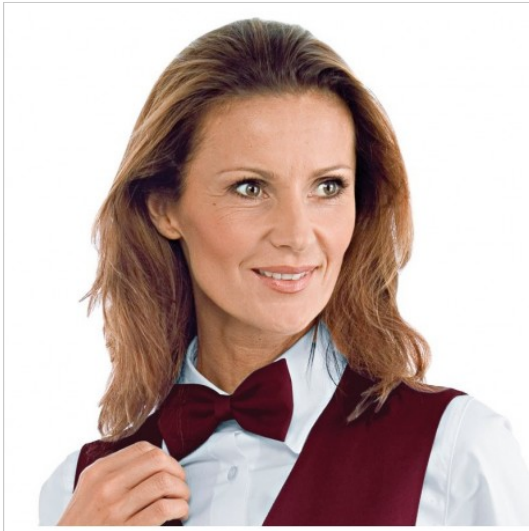

SCHEDA PRODOTTO

Papillon bordeaux ISACCO 104003

Riferimento: ISA104003

Categoria Prodotto	Papillon
Colore	Bordeaux
	Colorato
Composizione Tessuto	100% Poliestere
Fantasia Tessuto	Tinta Unita
Linea Prodotto	Papillon
Modello	Unisex
Peso Tessuto	220 gr/mq
Settori D'impiego	RISTORAZIONE
	ALBERGHIERO
	FOOD & BEVERAGE
Stagione	Ogni Stagione