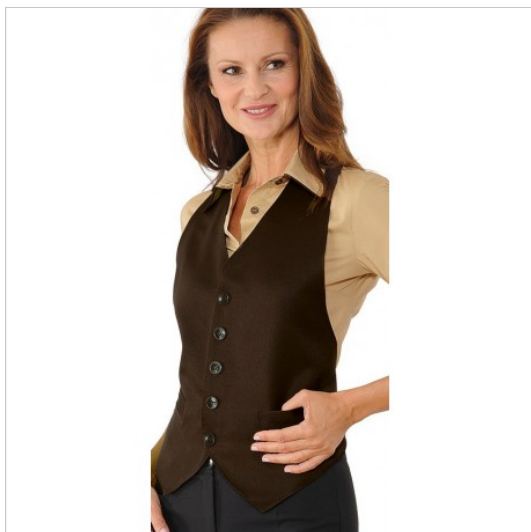

SCHEDA PRODOTTO

Bolero moro ISACCO 035085

Riferimento: ISA035085

Categoria Prodotto	Gilet
Colore	Colorato
	Marrone
Composizione Tessuto	100% Poliestere
Fantasia Tessuto	Tinta Unita
Linea Prodotto	Bolero
Modello	Unisex
Numero Bottoni	Sei
Numero Tasche	Due
Peso Tessuto	220 gr/mq
Settori D'impiego	RISTORAZIONE
	ALBERGHIERO
	FOOD & BEVERAGE
Stagione	Ogni Stagione
Tipo di Chiusura	Con Fibbia