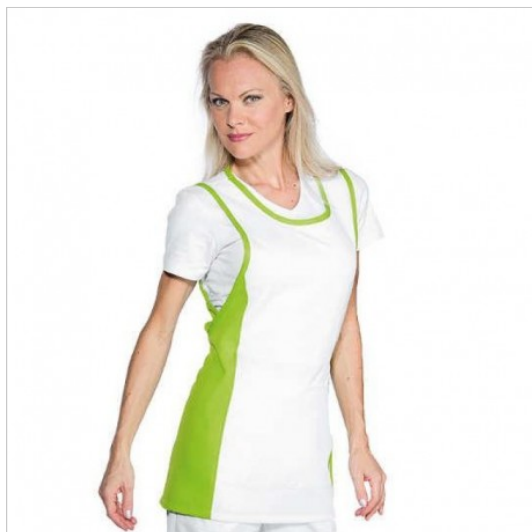

SCHEDA PRODOTTO

Casacca papeete mela + Bianca ISACCO 013126

Riferimento: ISA013126

Categoria Prodotto	Casacche
Colore	Colorato
	Verde Mela
Composizione Tessuto	100% Poliestere
Fantasia Tessuto	Tinta Unita
Linea Prodotto	Papeete
Lunghezza	Corto
Modello	Donna
Modello Collo	Girocollo
Modello Manica	Senza Manica
Numero Tasche	Una
Peso Tessuto	220 gr/mq
Rifiniture	Bianco
Settori D'impiego	ALIMENTARE
	ESTETICO
	SANITARIO
Stagione	Estivo
Tipo di Chiusura	Con lacci