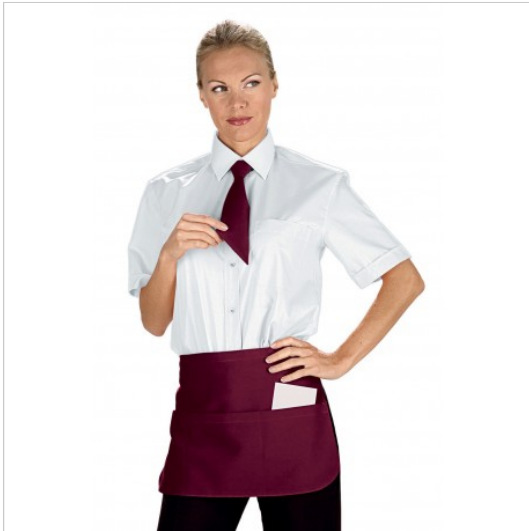

SCHEDA PRODOTTO

Grebiule pub bordeaux ISACCO 086703

Riferimento: ISA086703

Categoria Prodotto	Grebiuli Vita
Colore	Bordeaux
	Colorato
Composizione Tessuto	100% Poliestere
Dimensioni Cm.	46x30
Fantasia Tessuto	Tinta Unita
Linea Prodotto	Pub
Lunghezza	Corto
Modello	Unisex
Numero Tasche	Tre
Peso Tessuto	220 gr/mq
Settori D'impiego	FOOD & BEVERAGE
	RISTORAZIONE
	ALIMENTARE
Stagione	Ogni Stagione
Tipo di Chiusura	Con lacci