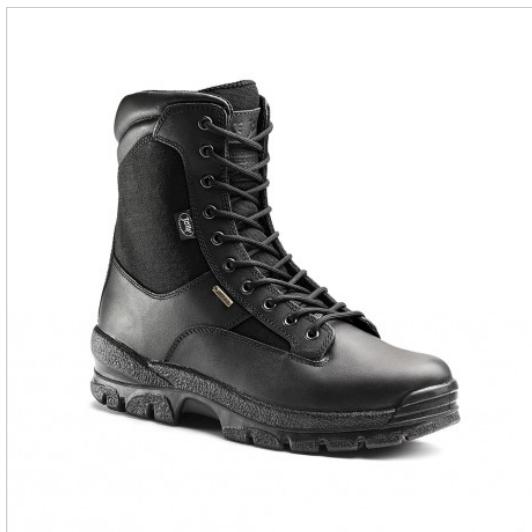

SCHEDA PRODOTTO

Stivaletto 6020/ga stealth boot gore-tex

Riferimento: JOL6020/GA

Altezza	Cm.22 (tg.42)
Antiperforazione	SI
Assorbimento Energia Tallone	SI
Calzatura Antistatica	SI
Categoria Dpi	II' Categoria
Categoria Prodotto	Anfibi
Certificazione	03
Fodera Interna	Gore-Tex 3 strati
Inserti Tomaia	Cordura
Isolamento Calore	SI
Lamina Antiperforazione	Tessuto Multistrato
Modello	Unisex
Normativa Riferimento	EN ISO 20347
Puntale	Sintetico spess. 1,8
Resistenza Calore HRO	SI
SRC Antiscivolo	SI
Settori D'impiego	Divise Uniformi
Sottopiede	Feltro Antistatico
Stagione	Estivo
Suola	PU Bidensità
Suola Antiolio	SI
Tipo di Chiusura	Con lacci
Tomaia	Pieno Fiore Idrorep. traspir.
WR Calzatura Idro	SI
WRU Tomaia Idro	SI