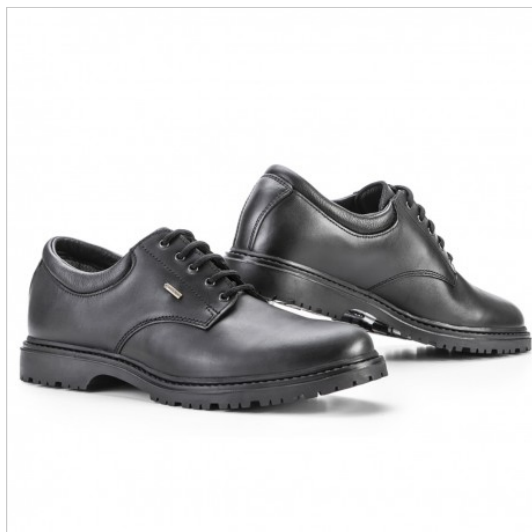

SCHEDA PRODOTTO

Calzatura 2005/g Legend low shoe Gore-tex Jolly

Riferimento: JOL2005/G

Caratteristiche Calzatura	Antiscivolo Idrorepellente Resistente al calore Antiolio Traspirante Ultra leggero Resistente all'acqua Antistatico Assorbimento di energia nella zona del tallone
Categoria Prodotto	Scarpe Derby
Colore	Nero
Fodera Interna	Gore-Tex
Lavaggio	Non lavabile in lavatrice
Modello	Unisex
Normativa Riferimento	UNI EN ISO 20347:2022
Plantare	Anatomico
Settori D'impiego	Divise Uniformi
Stagione	Ogni Stagione
Suola	Gomma
Tipo di Chiusura	Con lacci
Tomaia	Pieno Fiore Idrorep. traspir.