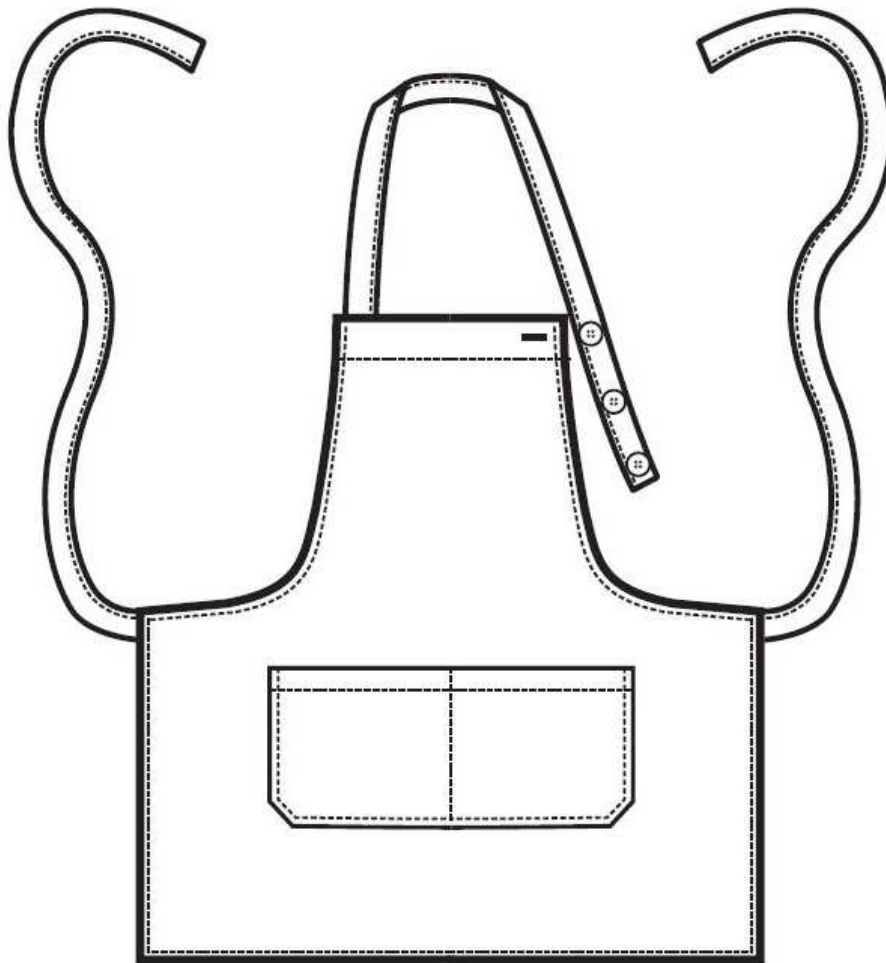

ARTICOLI 087400S GREMBIULE RODI SHORT

TAGLIA	LARGHEZZA	LUNGHEZZA
UNICA	70	65

Isacco srl

Misure e disegni dei prodotti

La tabella misure è puramente indicativa in quanto durante la fase di confezionamento degli indumenti sono ammesse tolleranze dovute alla lavorazione