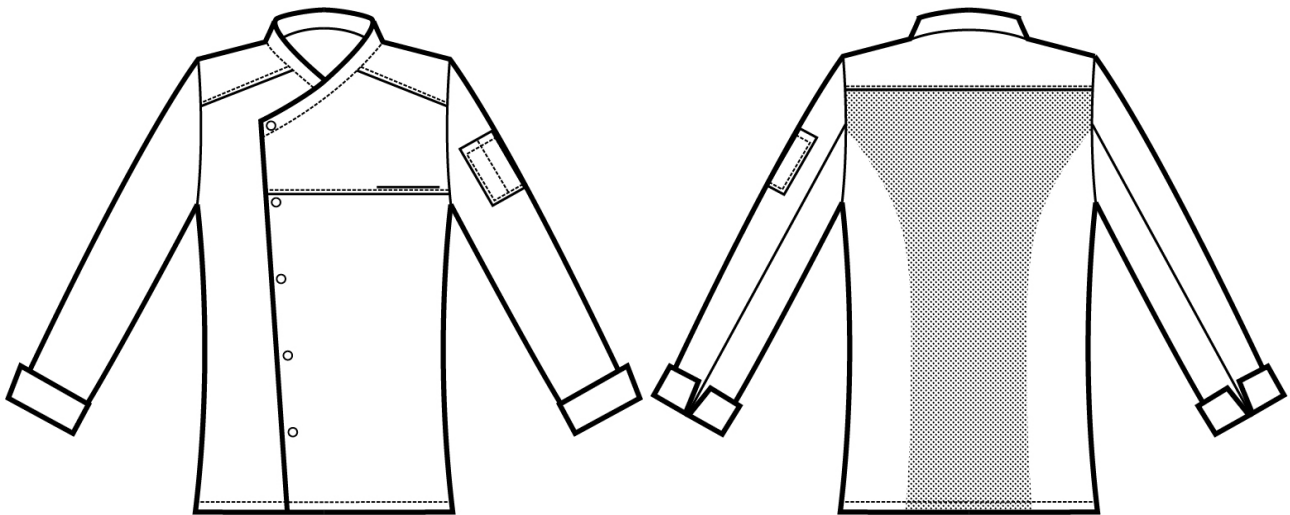

## ARTICOLI 058400 GIACCA CUOCO ERICKSON

TAGLIA	LARGHEZZA TORACE	LUNGHEZZA SCHIENA DA SOTTO IL COLLO FINO ALL'ORLO	LUNGHEZZA MANICA
S	48	71	64
M	52	71	64
L	56	71	67
XL	61	73	67
XXL	66	74	69

**Isacco srl**

Misure e disegni dei prodotti

La tabella misure è puramente indicativa in quanto durante la fase di confezionamento degli indumenti sono ammesse tolleranze dovute alla lavorazione