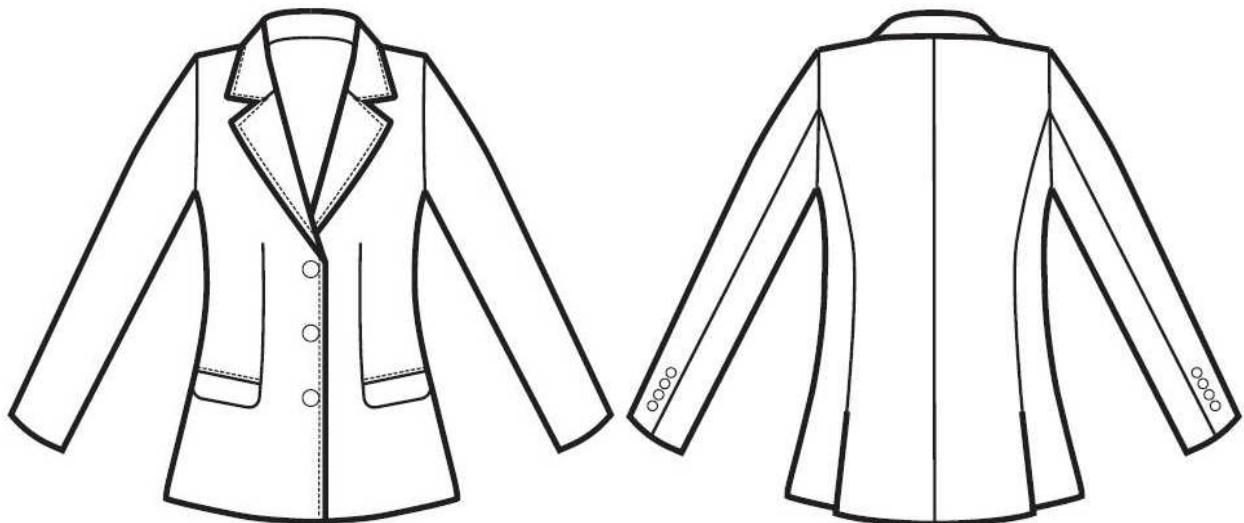

## ARTICOLI 027630 GIACCA ATLANTA DONNA

TAGLIA	LARGHEZZA TORACE	LUNGHEZZA SCHIENA DA SOTTO IL COLLO FINO ALL'ORLO	LUNGHEZZA MANICA
XS	45	63	61
S	47	64	62
M	49	65	62
L	51	66	62
XL	53	67	63
XXL	55	68	63

**Isacco srl**