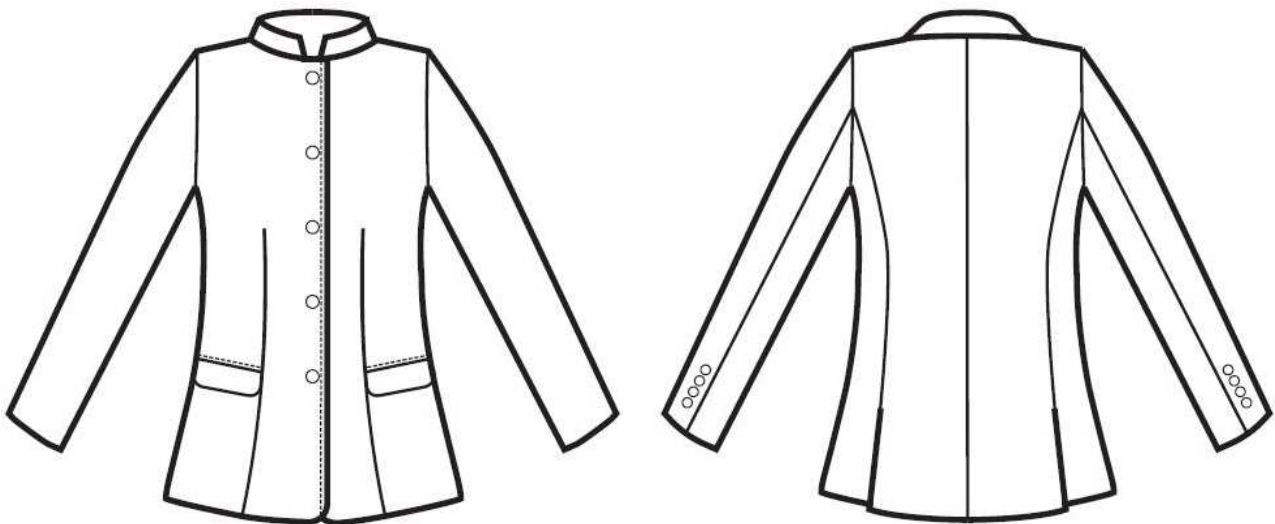

## ARTICOLI 027500 GIACCA NAIROBI DONNA

TAGLIA	LARGHEZZA TORACE	LUNGHEZZA SCHIENA DA SOTTO IL COLLO FINO ALL'ORLO	LUNGHEZZA MANICA
XS	44	65	60
S	46	66	60
M	48	67	61
L	50	68	61
XL	54	69	62
XXL	58	70	63

**Isacco srl**