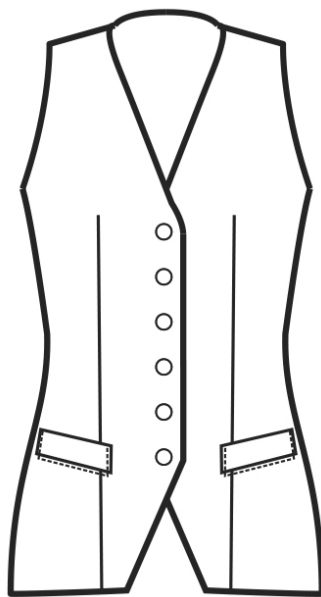

ARTICOLI 026000 GILET DONNA

TAGLIA	LARGHEZZA TORACE	LUNGHEZZA SCHIENA DA SOTTO IL COLLO FINO ALL'ORLO
XS	43	66,0
S	47	67,5
M	51	69,0
L	55	71,0
XL	59	71,0

Isacco srl

Misure e disegni dei prodotti

La tabella misure è puramente indicativa in quanto durante la fase di confezionamento degli indumenti sono ammesse tolleranze dovute alla lavorazione