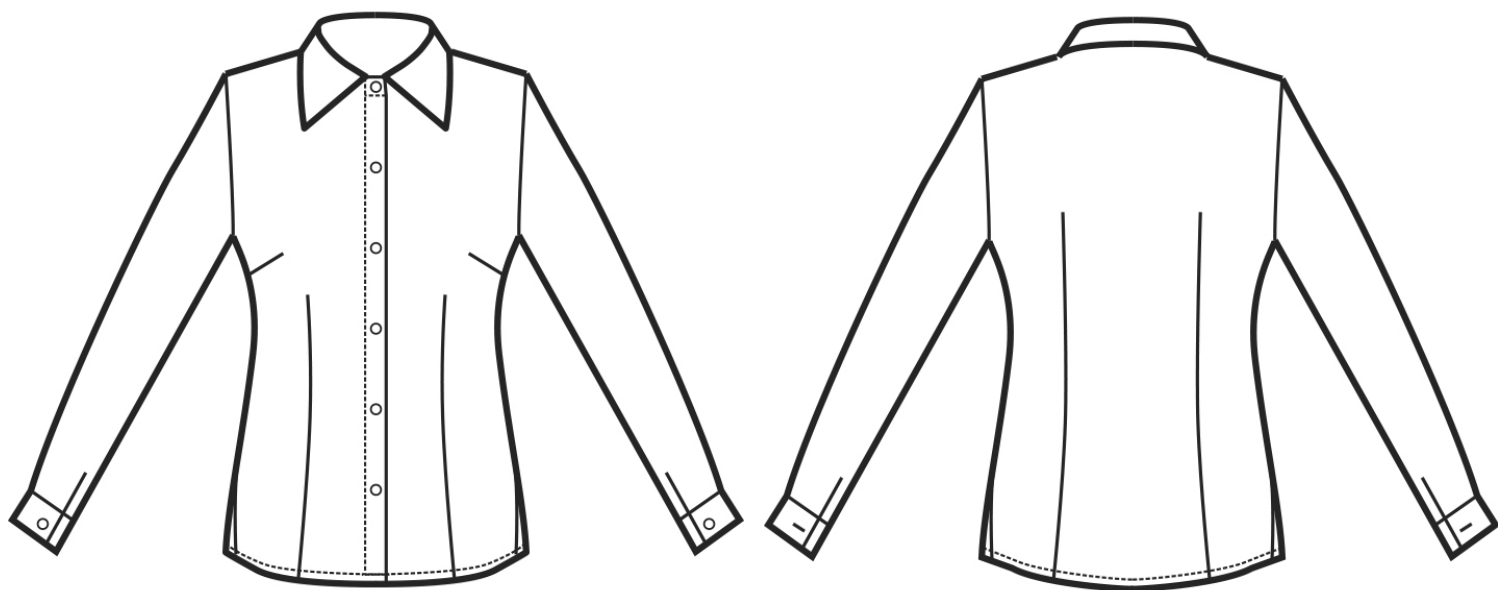

ARTICOLI 025400 CAMICETTA TENERIFE

TAGLIA	LARGHEZZA TORACE	LUNGHEZZA SCHIENA DA SOTTO IL COLLO FINO ALL'ORLO	LUNGHEZZA MANICA	
			LUNGA	3/4
S	46	64	61	46
M	49	65	62	48
L	52	66	63	49
XL	55	67	64	50
XXL	58	68	65	50
XXXL	61	69	66	51

Isacco srl

Misure e disegni dei prodotti

La tabella misure è puramente indicativa in quanto durante la fase di confezionamento degli indumenti sono ammesse tolleranze dovute alla lavorazione