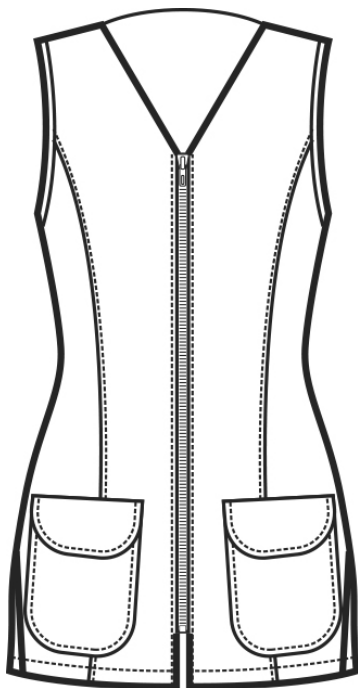

ARTICOLI 011100 CASACCA MARAKAIBO

TAGLIA	LARGHEZZA TORACE	LUNGHEZZA SCHIENA DA SOTTO IL COLLO FINO ALL'ORLO
S	46	68
M	50	69
L	54	70
XL	58	71
XXL	62	72

Isacco srl

Misure e disegni dei prodotti

La tabella misure è puramente indicativa in quanto durante la fase di confezionamento degli indumenti sono ammesse tolleranze dovute alla lavorazione