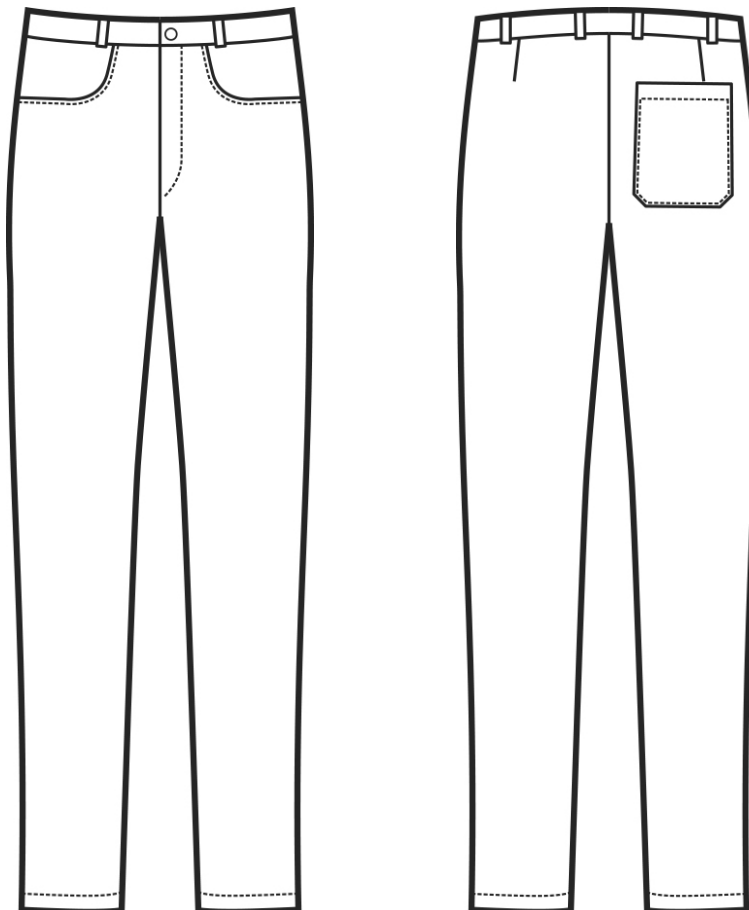

## ARTICOLI 064500 PANTALONE UOMO YALE

TAGLIA	LARGHEZZA VITA	LUNGHEZZA GAMBA	LUNGHEZZA PANTALONE
	ELASTICO NON TIRATO MEZZA VITA	DALLA CINTURA COMPRESA FINO ALL'ORLO	INTERNO GAMBA
42	36	102	84
44	38	103	84
46	40	104	84
48	42	105	85
50	44	106	85
52	46	107	85
54	48	107	85

Isacco srl  
Misure e disegni dei prodotti

La tabella misure è puramente indicativa in quanto durante la fase di confezionamento degli indumenti sono ammesse tolleranze dovute alla lavorazione